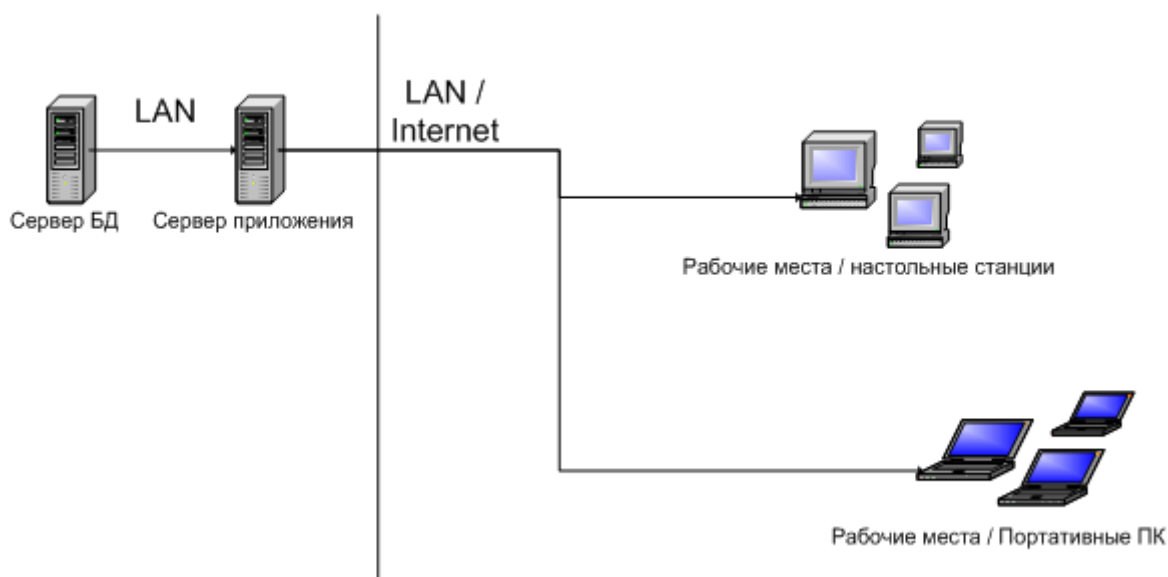

Архитектура системы

Программный комплекс представляет собой трехуровневую структуру, разделяющую данные, уровень их обработки и уровень представления (тонкий клиент). База данных и бизнес приложение могут находиться на специально выделенном сервере или отдельных серверах, тогда как клиентская часть доступна с различных рабочих станций пользователей через локальную сеть или глобальную сеть Интернет.

В качестве системы управления базой данных (БД) на сервере используется MS SQL Server 2016 или PostgreSQL 14.

Рис. 1.1. – Логическое представление системы

Рис. 1.2. – Физическое представление системы

Общие требования