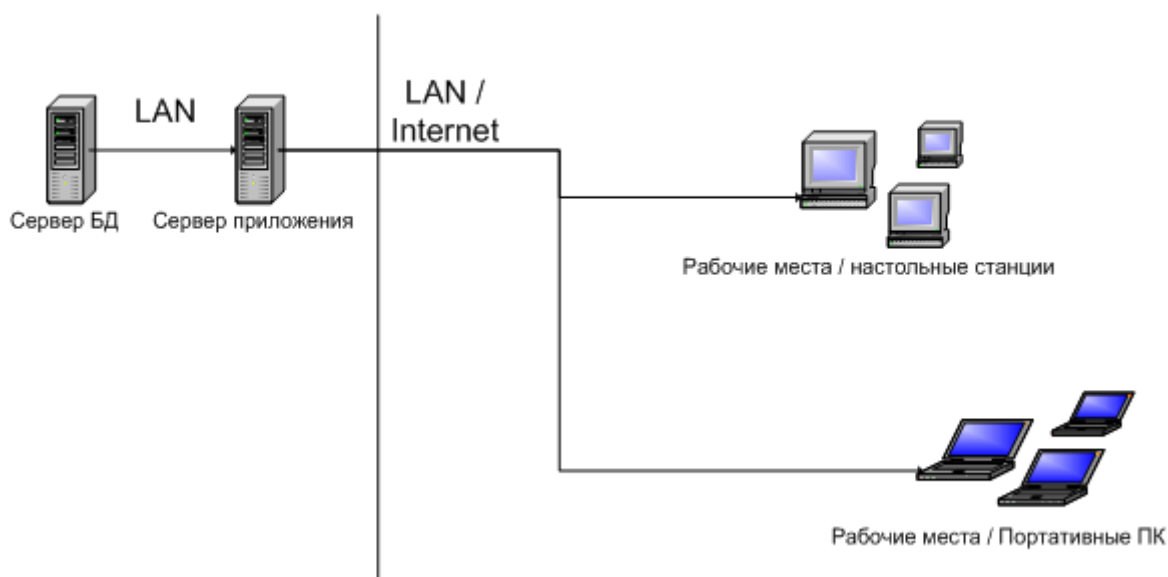

Общая информация о системе

Архитектура системы

Программный комплекс представляет собой трехуровневую структуру, разделяющую данные, уровень их обработки и уровень представления (тонкий клиент). База данных и бизнес приложение могут находиться на специально выделенном сервере или отдельных серверах, тогда как клиентская часть доступна с различных рабочих станций пользователей через локальную сеть или глобальную сеть Интернет.

В качестве системы управления базой данных (БД) на сервере используется MS SQL Server 2016 или PostgreSQL 14.

Рис. 1.1. – Логическое представление системы

Рис. 1.2. – Физическое представление системы

Общие требования