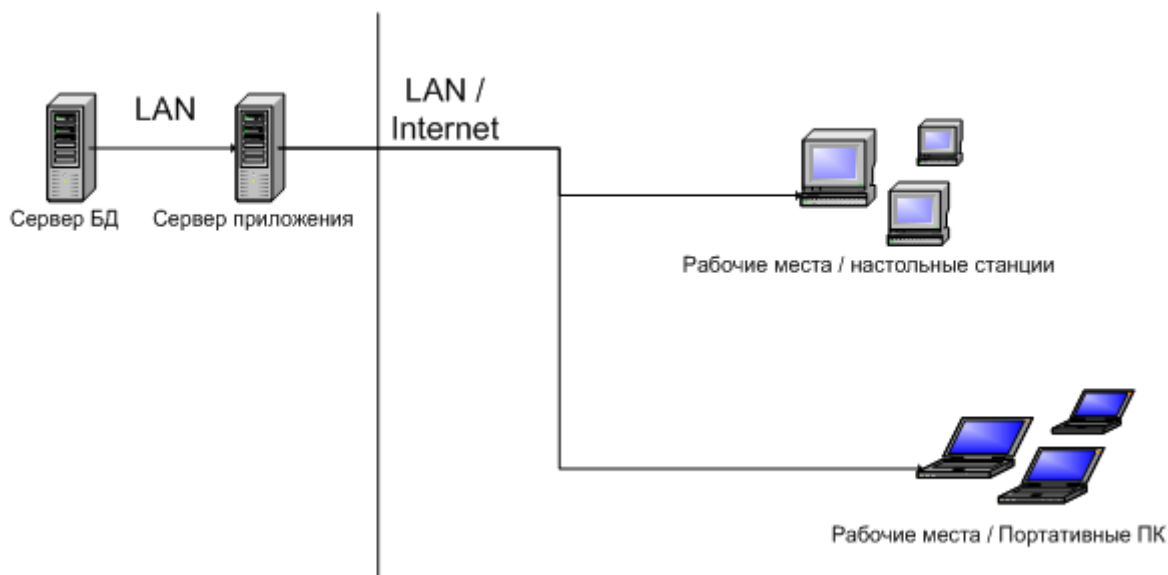

## Архитектура системы

Программный комплекс представляет собой трехуровневую структуру, разделяющую данные, уровень их обработки и уровень представления (тонкий клиент). База данных и бизнес приложение могут находиться на специально выделенном сервере или отдельных серверах, тогда как клиентская часть доступна с различных рабочих станций пользователей через локальную сеть или глобальную сеть Интернет.

В качестве системы управления базой данных (БД) на сервере используется MS SQL Server 2016 или PostgreSQL 14.

Рис. 1.1. – Логическое представление системы

Рис. 1.2. – Физическое представление системы