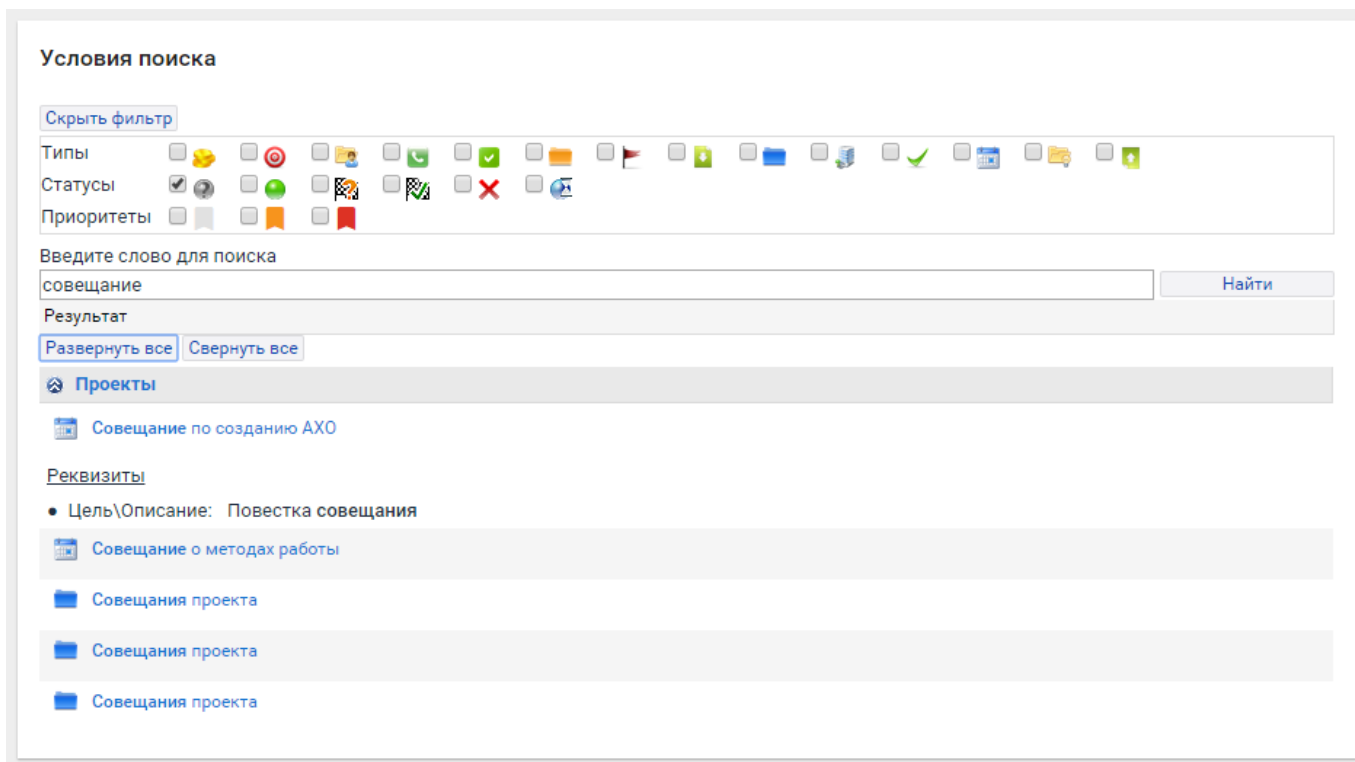

Таблица 1 – Области, в которых выполняется поиск

Например, для проверки наличия информации по слову «Совещание» необходимо ввести запрос в область поиска и нажать кнопку «Найти». При необходимости задать соответствующие фильтры (в примере стоит фильтр: «только совещания со статусом «не начато»). Результаты поиска выводятся в поле «Результат» (Рисунок 2). Для подробного просмотра результатов поиска следует нажать на кнопку «Развернуть все».

Рисунок 2 – Пример результатов поиска

В поиске может использоваться метасимвол звездочка (*) – для замены любого количества символов в поисковом запросе.

Метасимвол не может быть использован в начале запроса.