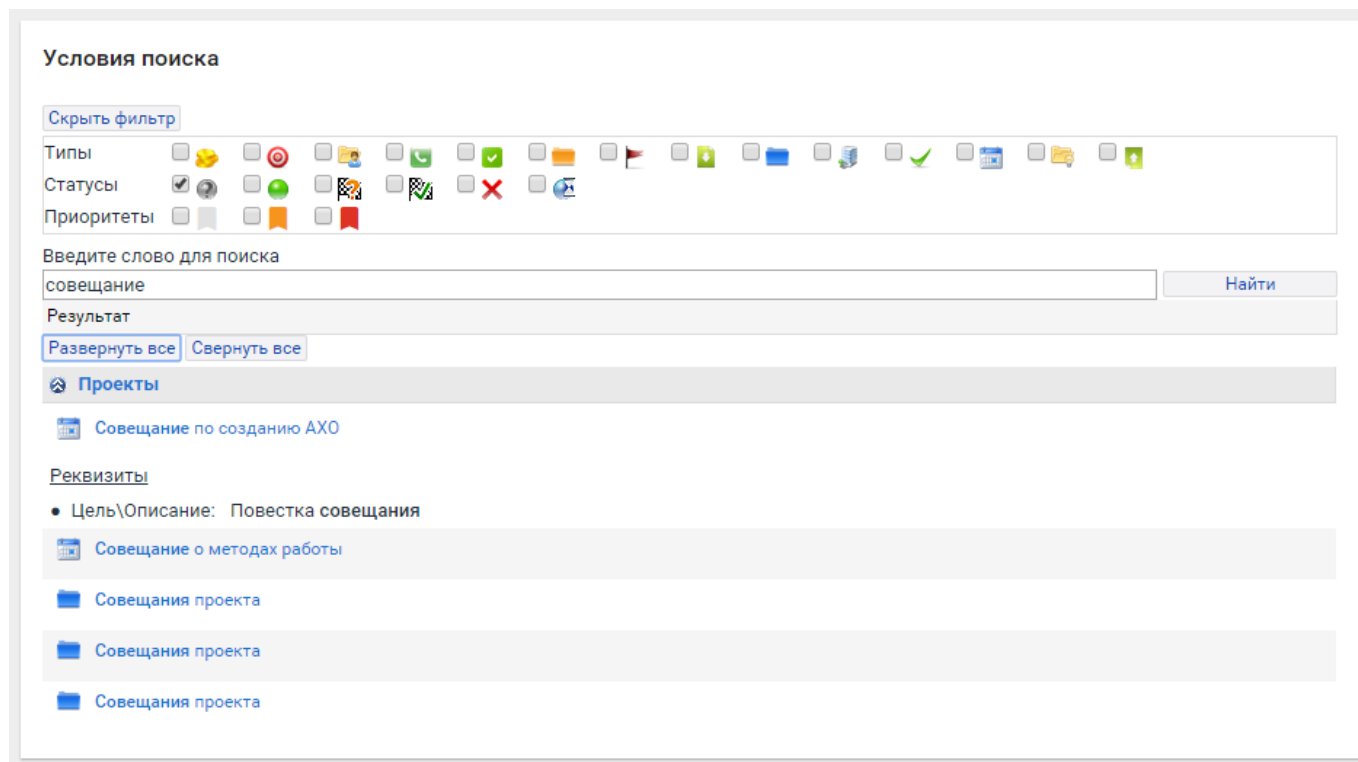

Таблица 1 – Области, в которых выполняется поиск

Например, для проверки наличия информации по слову «Совещание» необходимо ввести запрос в область поиска и нажать кнопку «Найти». При необходимости задать соответствующие фильтры (в примере стоит фильтр: «только совещания со статусом «не начато»). Результаты поиска выводятся в поле «Результат» (Рисунок 2). Для подробного просмотра результатов поиска следует нажать на кнопку «Развернуть все».

Рисунок 2 – Пример результатов поиска

В поиске может использоваться метасимвол звездочка (*) – для замены любого количества символов в поисковом запросе.

Метасимвол не может быть использован в начале запроса.