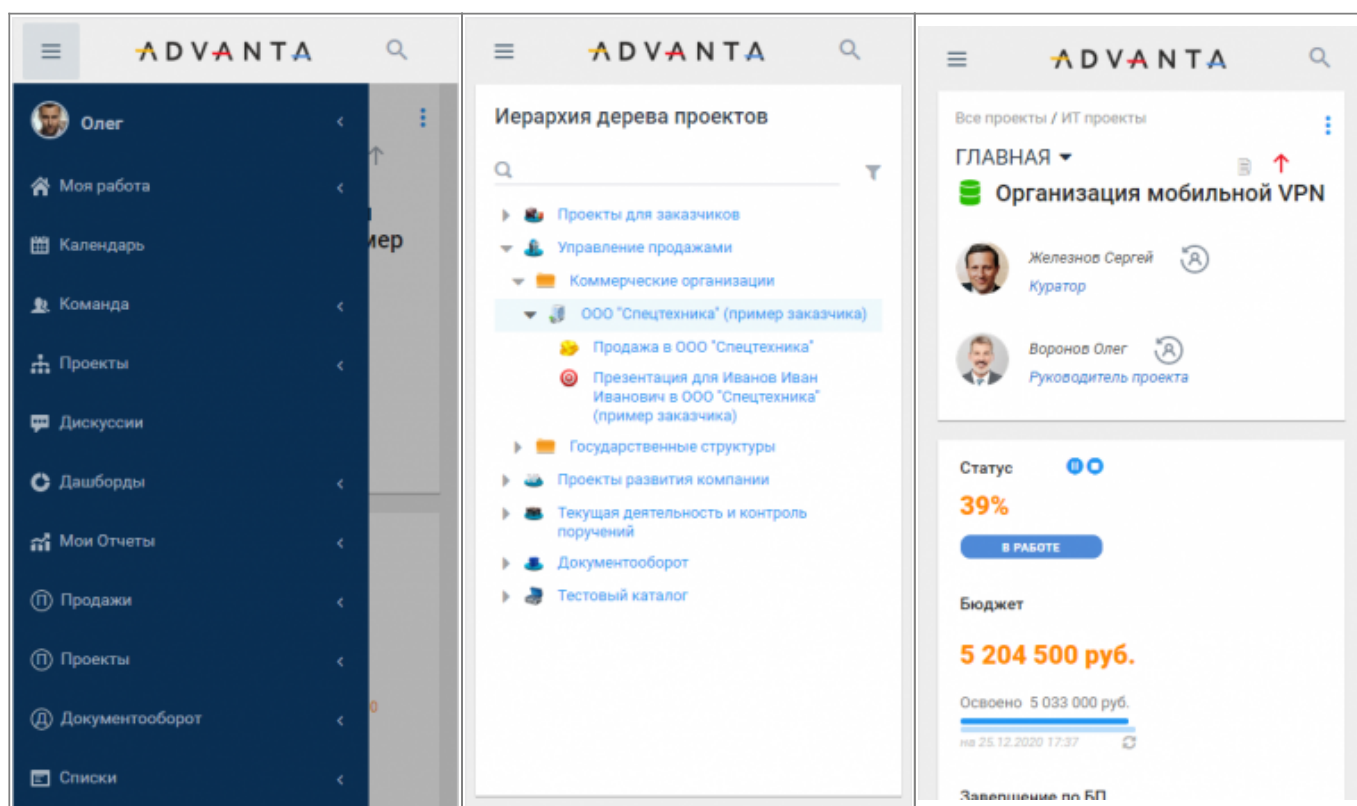

Содержание

<i>Просмотр паспорта проекта, навигация по проекту</i>	3
<i>Работа с отчетами</i>	3
<i>Работа с дашбордами</i>	4

Ключевые возможности приложения для ТОП-менеджмента

Просмотр паспорта проекта, навигация по проекту

Адаптирована страница «дерево проектов» под мобильный интерфейс.

Меню-бургер (в горизонтальном меню слева) → Проекты → Дерево проектов.

Здесь отображаются все проекты и задачи в системе. По поиску или разворачивая папки, вы можете найти интересующий вас объект системы.

Карточка проекта стала масштабироваться под экран мобильного устройства. Меню объекта (Главная, Гант, Дискуссии, Согласования и проч.) прячется в шапке названия объекта.

Вы можете не только просматривать, но и при необходимости вносить изменения здесь. Однако пока на страницах с обширным и разнотипным контентом это удобнее делать с десктопа.

В системе могут быть настроены отчёты с множеством колонок и разнообразными полями, и все они настраивались под достаточно большие экраны или с расчётом на печать. Мобильная версия позволяет увидеть данные, однако вместить на 5-6 или даже 7-дюймовый экран то же самое, что рассчитано на 15-17-24 и т.д. – задача не тривиальная.