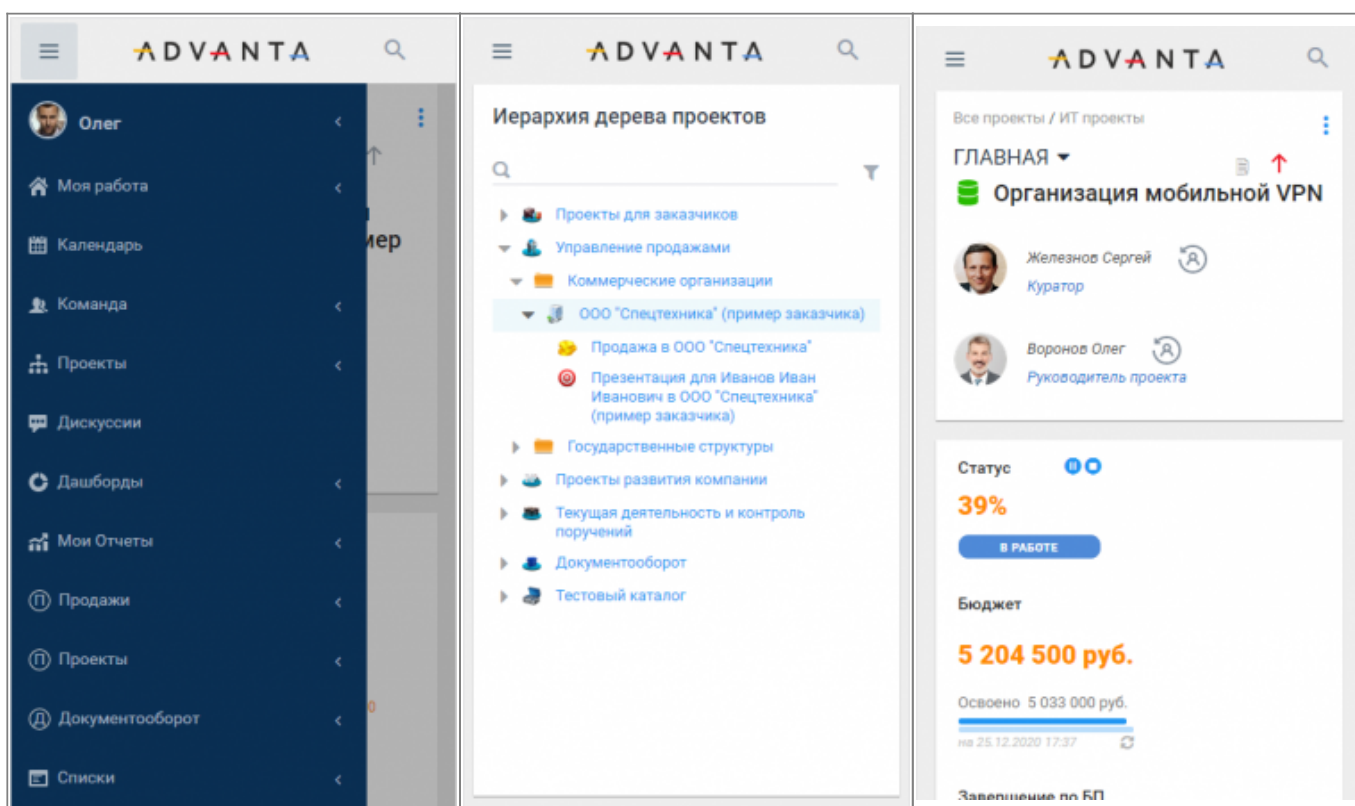

Содержание

<i>Просмотр паспорта проекта, навигация по проекту</i>	3
<i>Работа с отчетами</i>	3
<i>Работа с дашбордами</i>	4

Ключевые возможности приложения для ТОП-менеджмента

Просмотр паспорта проекта, навигация по проекту

Адаптирована страница «дерево проектов» под мобильный интерфейс.

Меню-бургер (в горизонтальном меню слева) → Проекты → Дерево проектов.

Здесь отображаются все проекты и задачи в системе. По поиску или разворачивая папки, вы можете найти интересующий вас объект системы.

Карточка проекта стала масштабироваться под экран мобильного устройства. Меню объекта (Главная, Гант, Дискуссии, Согласования и проч.) прячется в шапке названия объекта.

Вы можете не только просматривать, но и при необходимости вносить изменения здесь. Однако пока на страницах с обширным и разнотипным контентом это удобнее делать с десктопа.

В системе могут быть настроены отчёты с множеством колонок и разнообразными полями, и все они настраивались под достаточно большие экраны или с расчётом на печать. Мобильная версия позволяет увидеть данные, однако вместить на 5-6 или даже 7-дюймовый экран то же самое, что рассчитано на 15-17-24 и т.д. – задача не тривиальная.