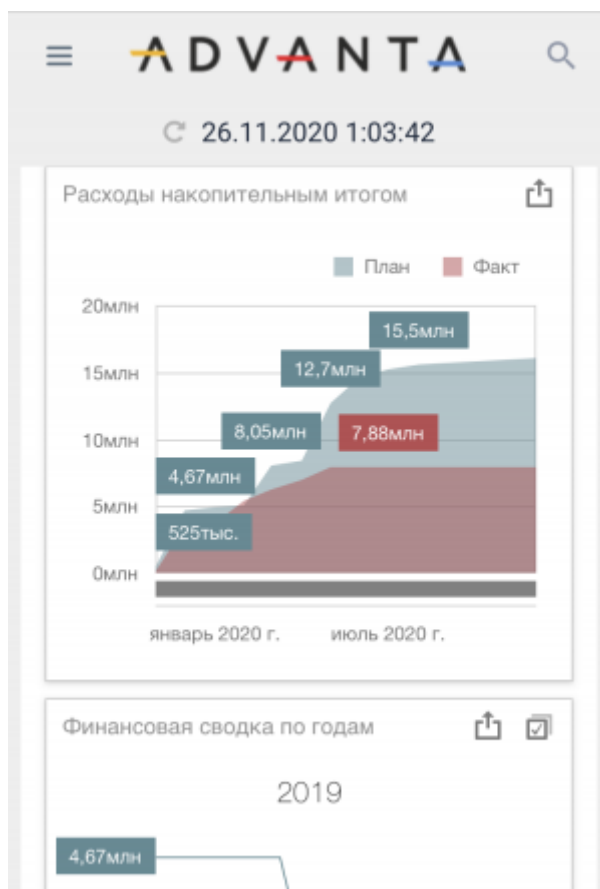

в обычном, вертикальном положении экрана телефона. При просмотре отчётов мы рекомендуем переворачивать устройство, чтобы данные растягивались по ширине экрана. В таком случае контент отображается корректно.

В системе могут быть настроены отчёты с множеством колонок и разнообразными полями, и все они настраивались под достаточно большие экраны или с расчётом на печать. Мобильная версия позволяет увидеть данные, однако вместить на 5-6 или даже 7-дюймовый экран то же самое, что рассчитано на 15-17-24 и т.д. – задача не тривиальная.

Поэтому, пожалуйста, просто переворачивайте телефон. 😊

Работа с дашбордами

Дашборды также умеют масштабироваться под размер экрана устройства, но со своей спецификой. Все дашборды по сей день¹⁾ настраивались с расчётом на большие мониторы, и на них выводится огромный массив данных в множестве панелей.

Для мобильной версии потребуются «компактные» дашборды: те, на которых будет выводиться меньшее число панелей в большем масштабе. Открывайте с телефона по возможности только те информационные панели, которые предназначены для просмотра на телефоне, тогда и на телефоне эти страницы будут оставаться читаемыми и информативными.

¹⁾ до декабря 2020