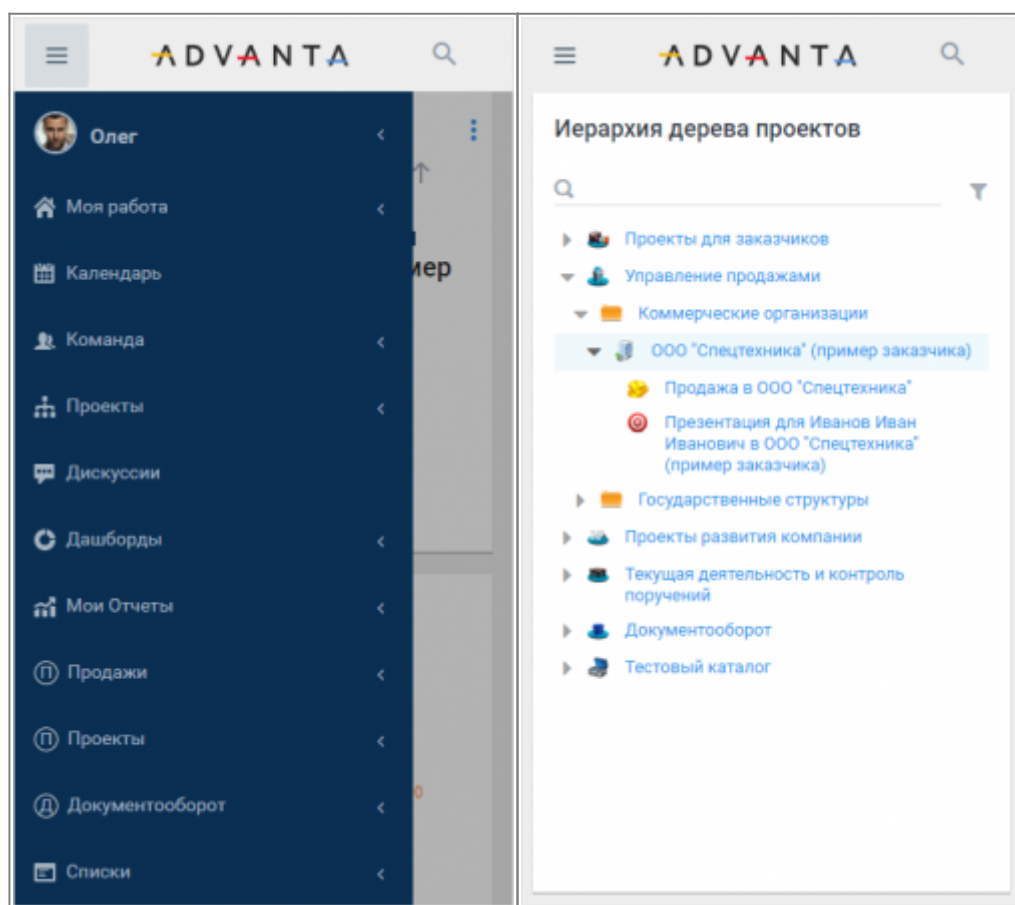

Содержание

<i>Просмотр паспорта проекта, навигация по проекту</i>	3
<i>Работа с отчетами</i>	3
<i>Работа с дашбордами</i>	4

Ключевые возможности приложения для ТОП-менеджмента

Просмотр паспорта проекта, навигация по проекту

Адаптирована страница «дерево проектов» под мобильный интерфейс.

Меню-бургер (в горизонтальном меню слева) → Проекты → Дерево проектов.

Здесь отображаются все проекты и задачи в системе. По поиску или разворачивая папки, вы можете найти интересующий вас объект системы.

Карточка проекта стала масштабироваться под экран мобильного устройства. Меню объекта (Главна, Гант, Дискуссии, Согласования и проч.) прячется в шапке названия объекта.

Вы можете не только просматривать, но и при необходимости вносить изменения здесь. Однако пока на страницах с обширным и разнотипным контентом это удобнее делать с десктопа.